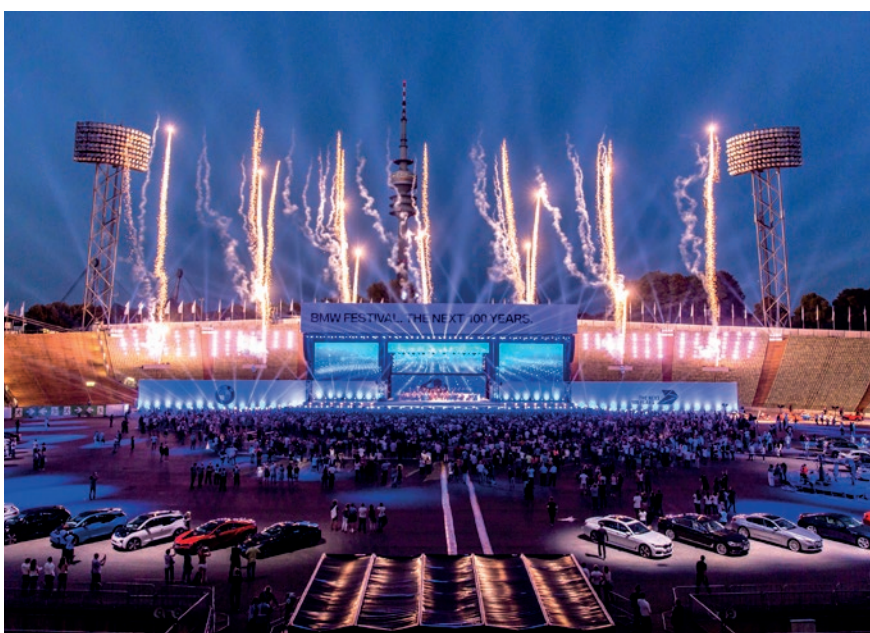

Referenzprojekte

Dank strategisch platzierten Niederlassungen auf der ganzen Welt ist unser Material schnell vor Ort. Genauso wie unsere erfahrenen Mitarbeiter, die selbst unter Zeitdruck jeden Übergabetermin einhalten und bei jedem Wetter Höchstleistungen erbringen.

Electric Love Festival, Salzburg

World Expo «Reformation», Wittenberg

The Governors Ball Music Festival, New York

BMW Festival – The Next 100 Years, München

Olympic Winter Games, Vancouver

Thunerseespiele

Openair Frauenfeld